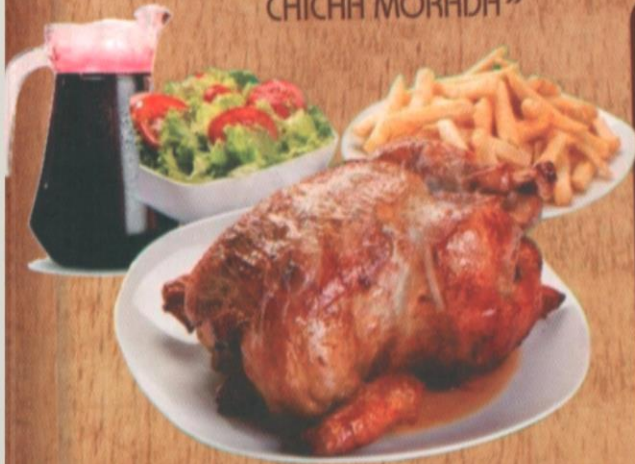

iTe da en el
GUSTO!

«DISFRUTA TU
POLLO CON UNA
REFRESCANTE
CHICHA MORADA»