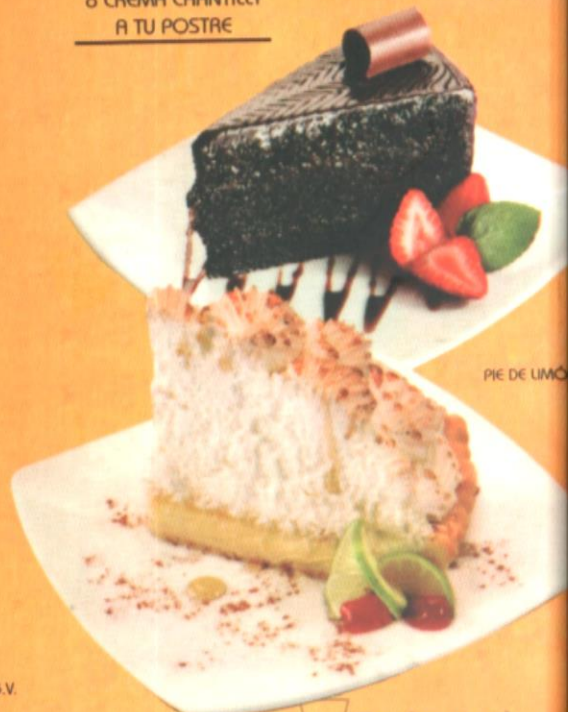

PIE DE LIMÓN

Fotos referenciales. Precios sujetos a variación sin previo aviso.
Los precios expresados en soles incluyen 10% por servicios e I.G.V.

¡Te da en el
GUSTO!

¡Te da en el
GUSTO!