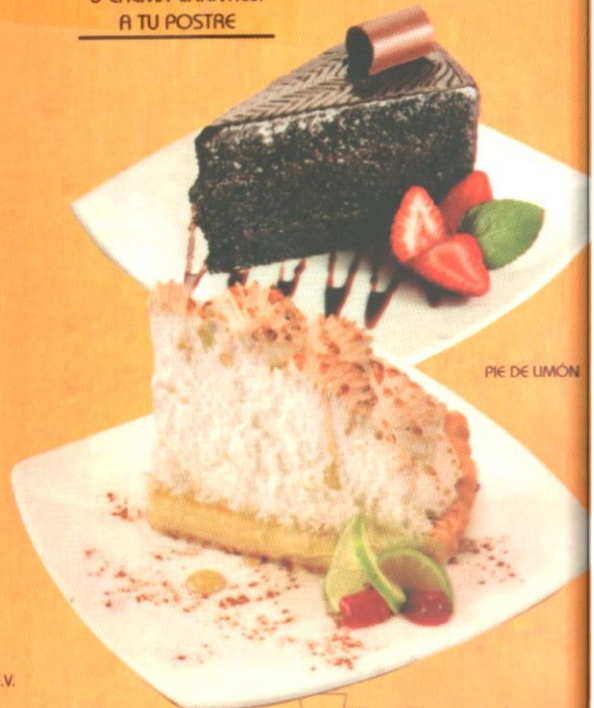

TORTA DE CHOCOLATE ESPECIAL

PIE DE LIMÓN

Fotos referenciales. Precios sujetos a variación sin previo aviso.
Los precios expresados en soles incluyen 10% por servicios e I.G.V.

¡Te da en el GUSTO!

¡Te da en el GUSTO!